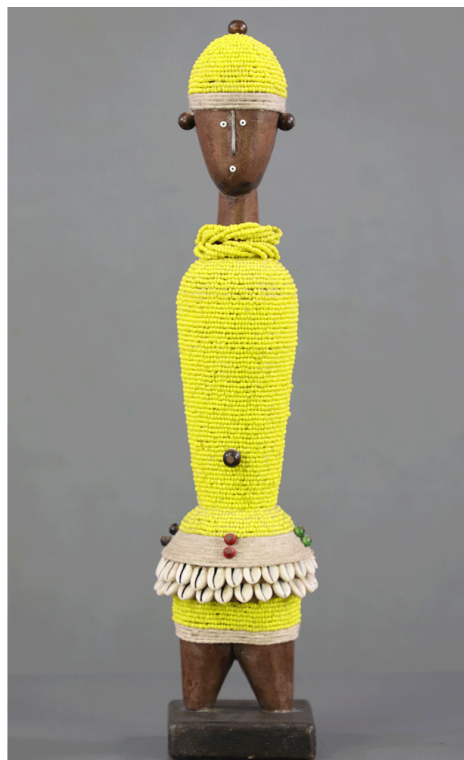

STATUETTE POUPÉE NAMJI

Pays : Côte d'Ivoire

Matériaux : Bois massif

Provenance : Collection privée

Poids : N/A

Description :

ces poupées sont évocatrices de fécondité dans les rituels et les cérémonies familiales. Selon la tradition, une petite qui conserve et qui prend soin de sa poupée aura des chances d'avoir rapidement des enfants. Au delà ces poupées représentent un œuvre d'art artisanal pour une décoration ethnique de votre intérieur