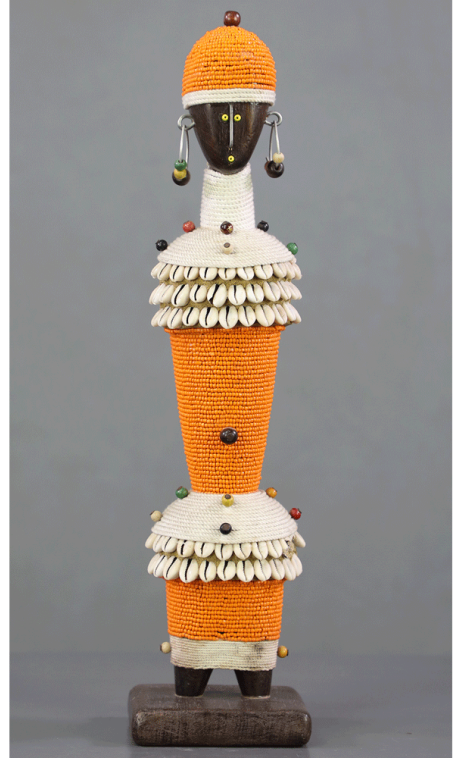

STATUETTE POUPÉE NAMJI

Pays : Côte d'Ivoire

Matériaux : Bois massif

Provenance : Collection privée

Poids : N/A

Description :

ces poupées sont évocatrice de fécondité dans les rituels et les cérémonies familiales. Selon la tradition, une petite qui conserve et qui prend soin de sa poupée aura des chances d'avoir rapidement des enfants. Au delà ces poupées représentent un œuvre d'art artisanal pour une décoration ethnique de votre intérieur