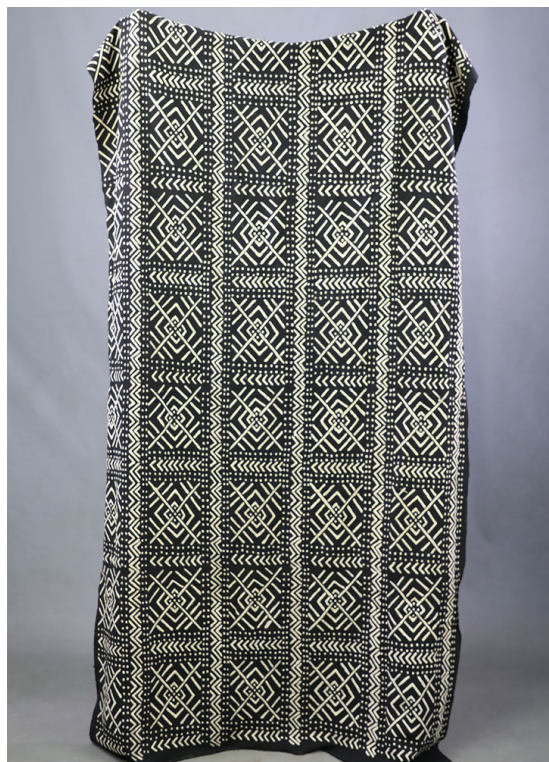

PAGNE TISSÉ ET PEINT à LA MAIN BOGOLAN

Pays : Côte d'Ivoire

Materiaux : Coton

Provenance : Collection privée

Poids : N/A

Description :

Essinkla : www.essinkla.com

Contact : +225 05 05 45 87 87