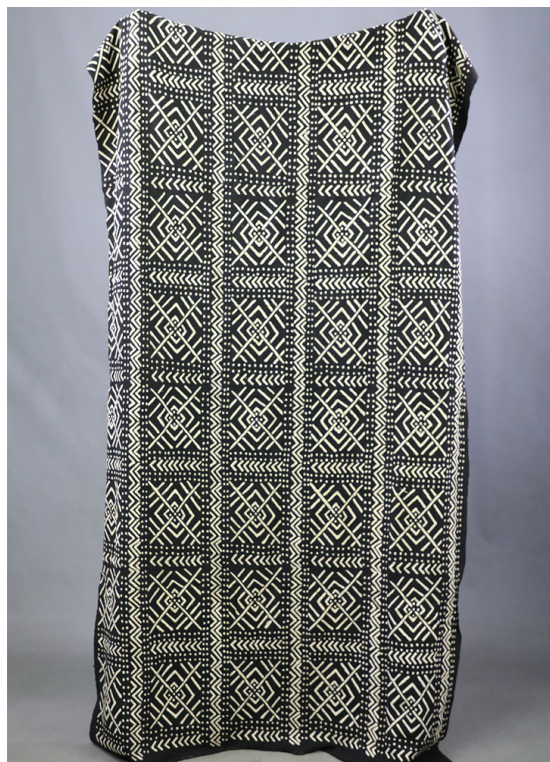

Pays : Côte d'Ivoire

Materiaux : Coton

Provenance : Collection privée

Poids : N/A

Description :

Essinkla : www.essinkla.com

Contact : +225 05 05 45 87 87

E-mail : contact@essinkla.com