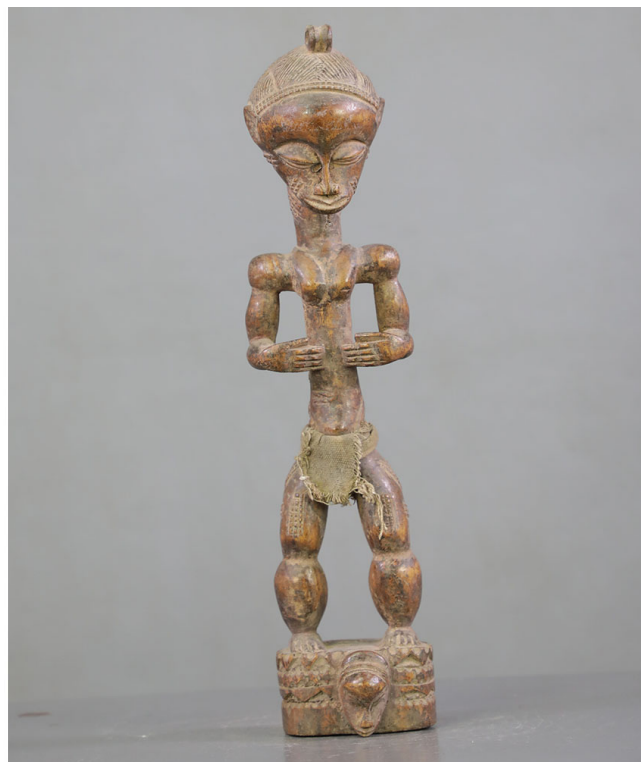

## STATUE BÉTÉ

**Pays :** Côte d'Ivoire

**Matériaux :** Bois massif

**Provenance :** Collection privée

**Poids :** N/A

### Description :

Cette statue représente la force et la sobriété de la mère mythique. Elle est réalisée suite au décès d'une personne et est ensuite promenée dans le village lors de la cérémonie du "kolé" pour rappeler l'ancêtre. Les bétés prêtent des pouvoirs surnaturels à ces statues qui sont utilisées lors de séances de divination.