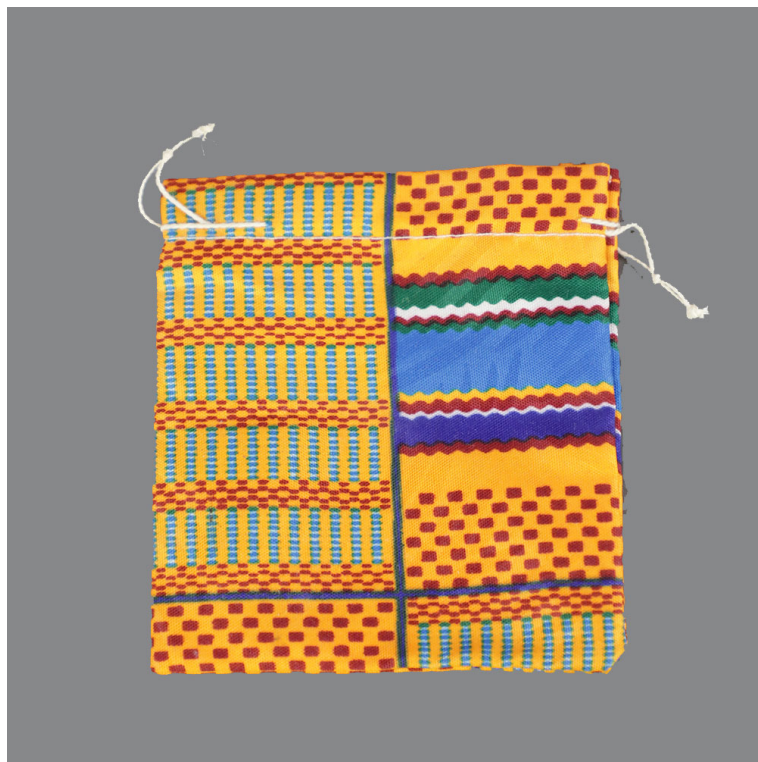

Pays : Côte d'Ivoire

Matériaux : tissu

Provenance : Collection privée

Poids : N/A

Description :

Essinkla : www.essinkla.com

Contact : +225 05 05 45 87 87

E-mail : contact@essinkla.com