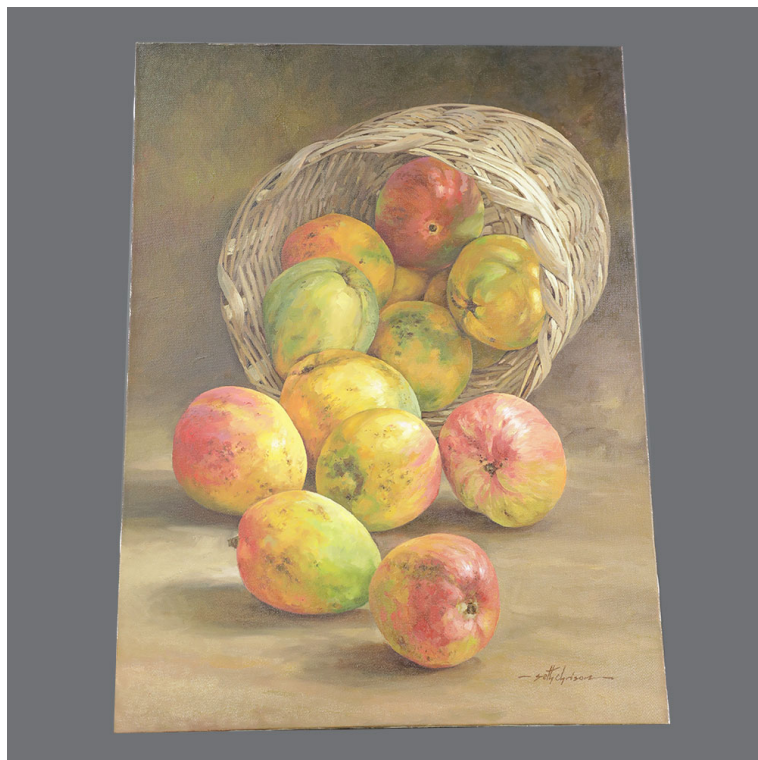

Pays : Côte d'Ivoire

Matériaux : peinture à huile

Provenance : Collection privée

Poids : N/A

Description :

Essinkla : www.essinkla.com

Contact : +225 05 05 45 87 87

E-mail : contact@essinkla.com