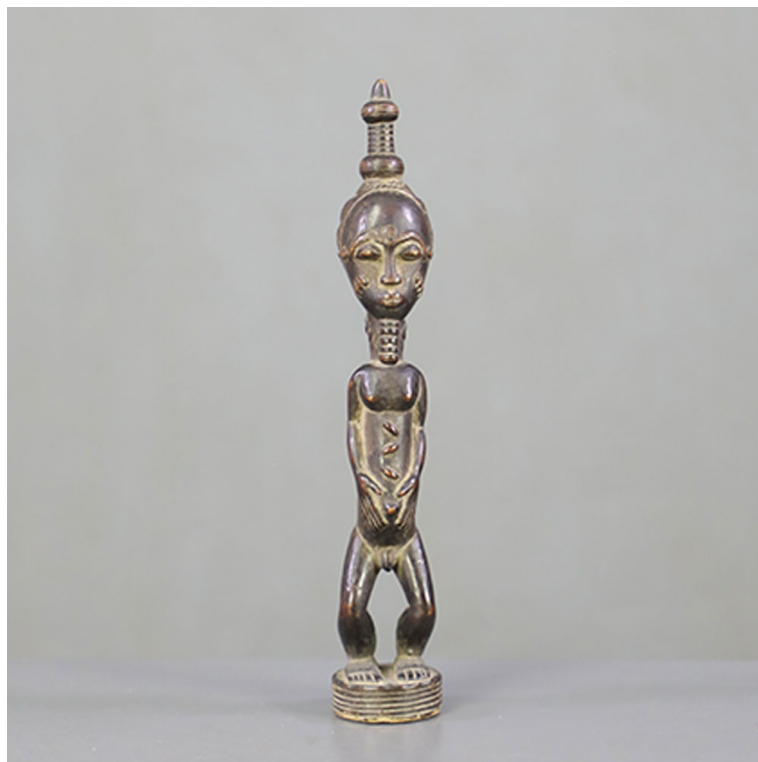

Pays : Côte d'Ivoire

Matériaux : bois ancien

Provenance : Collection privée

Poids : N/A

Description :

Essinkla : www.essinkla.com

Contact : +225 05 05 45 87 87

E-mail : contact@essinkla.com