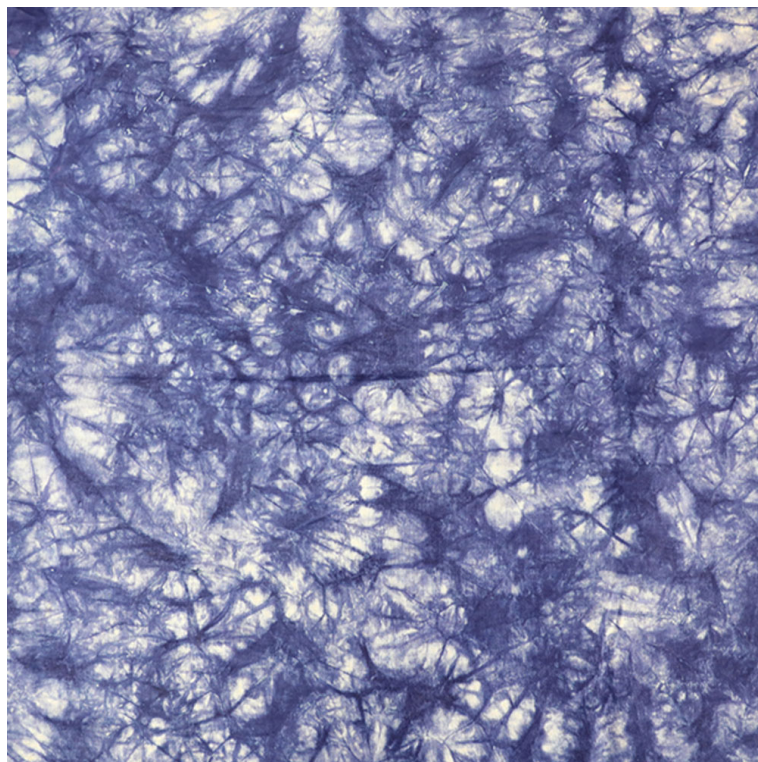

Pays : Côte d'Ivoire

Materiaux : tissu batik

Provenance : Collection privée

Poids : N/A

Description :

Essinkla : www.essinkla.com

Contact : +225 05 05 45 87 87

E-mail : contact@essinkla.com