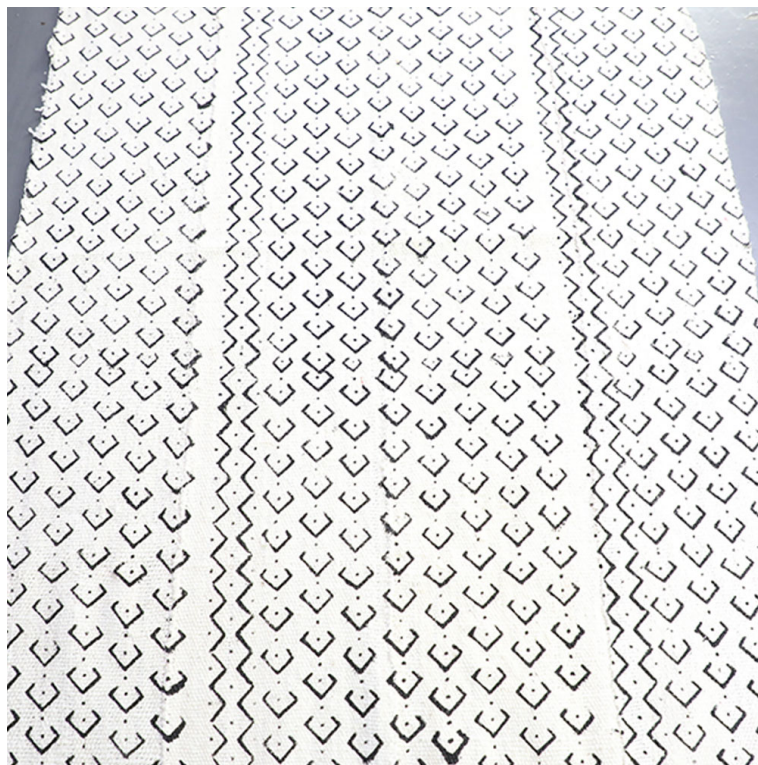

Pays : Côte d'Ivoire

Matériaux : Pagne tissé à la main

Provenance : Collection privée

Poids : N/A

Description :

Essinkla : www.essinkla.com

Contact : +225 05 05 45 87 87

E-mail : contact@essinkla.com