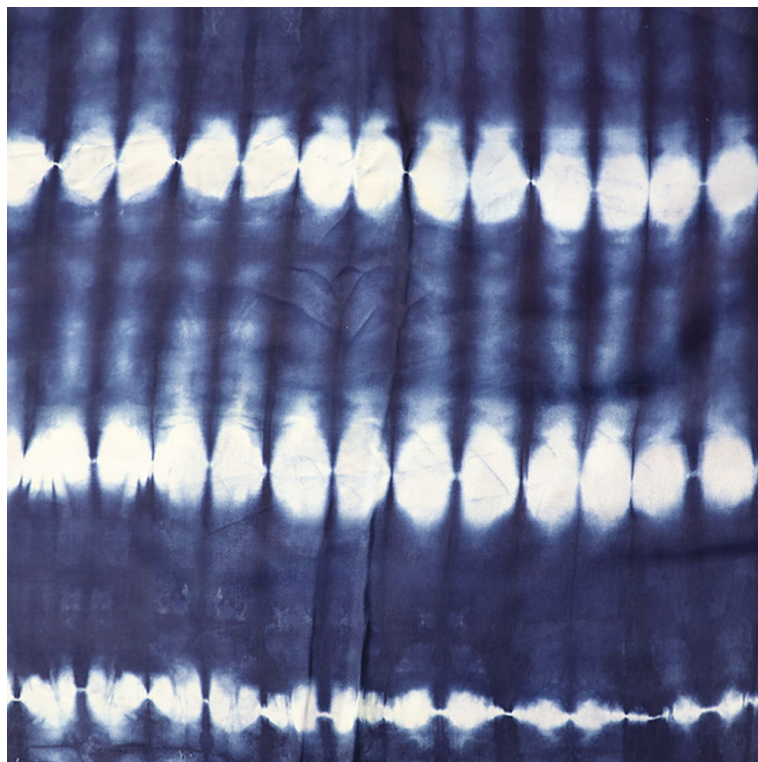

Pays : Côte d'Ivoire

Matériaux : tissu

Provenance : Collection privée

Poids : N/A

Description :

Essinkla : www.essinkla.com

Contact : +225 05 05 45 87 87

E-mail : contact@essinkla.com