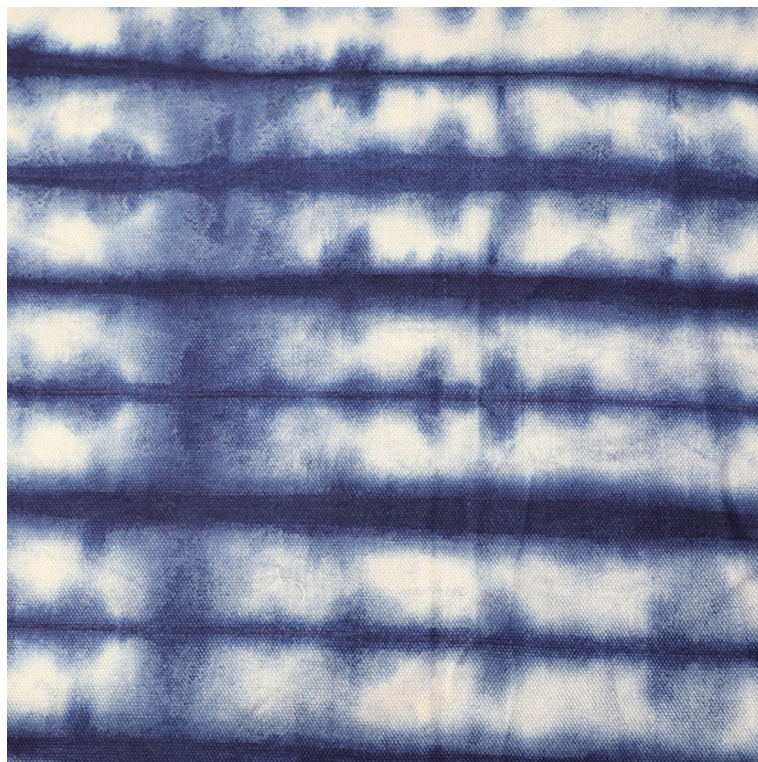

**Pays :** Côte d'Ivoire

**Matériaux :** tissus

**Provenance :** Collection privée

**Poids :** N/A

**Description :**

**Essinkla : [www.essinkla.com](http://www.essinkla.com)**

**Contact : +225 05 05 45 87 87**