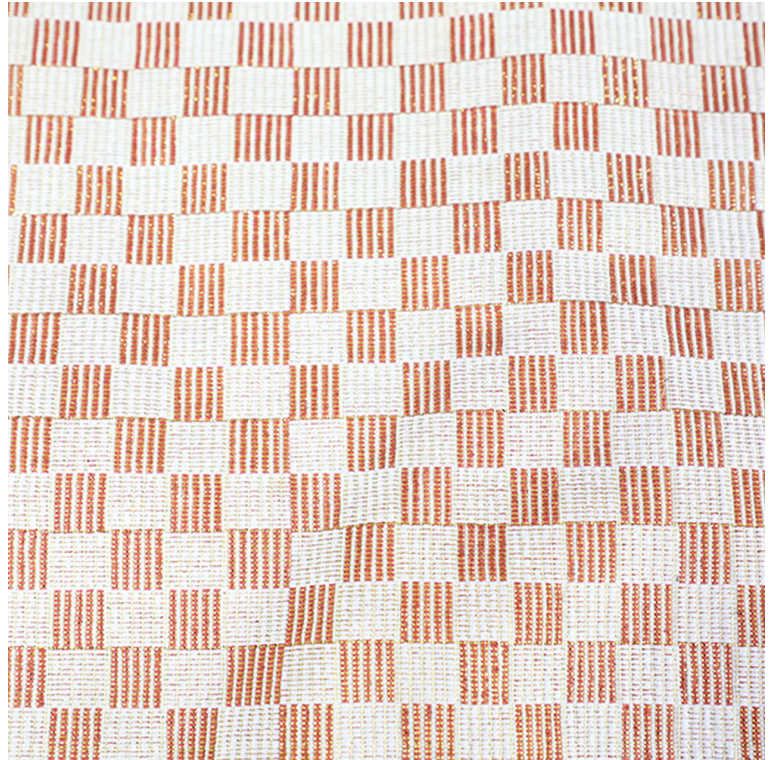

Pays : Côte d'Ivoire

Matériaux : tissus

Provenance : Collection privée

Poids : N/A

Description :

Essinkla : www.essinkla.com

Contact : +225 05 05 45 87 87

E-mail : contact@essinkla.com