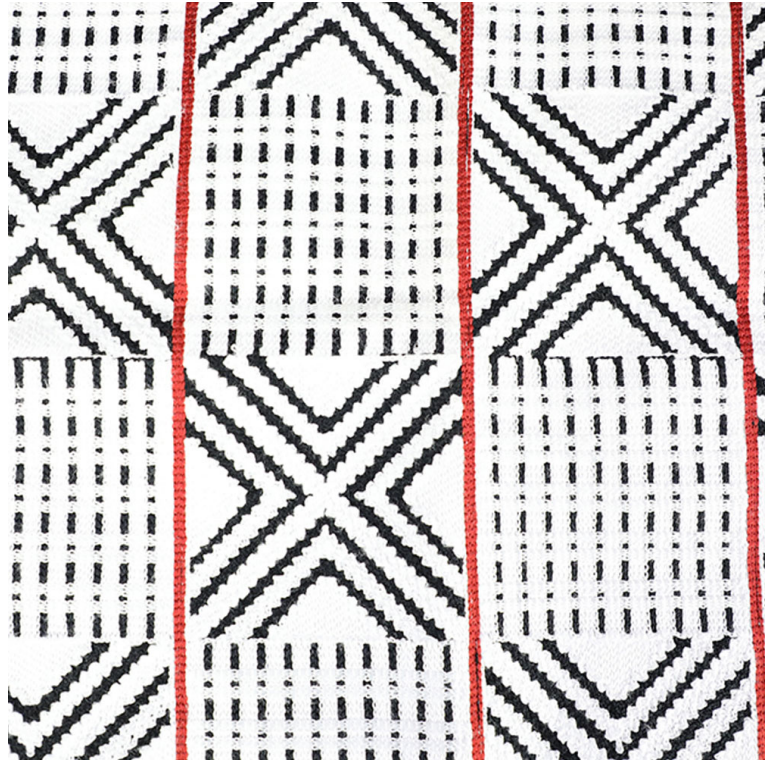

Pays : Côte d'Ivoire

Materiaux : tissus

Provenance : Collection privée

Poids : N/A

Description :

Essinkla : www.essinkla.com

Contact : +225 05 05 45 87 87

E-mail : contact@essinkla.com