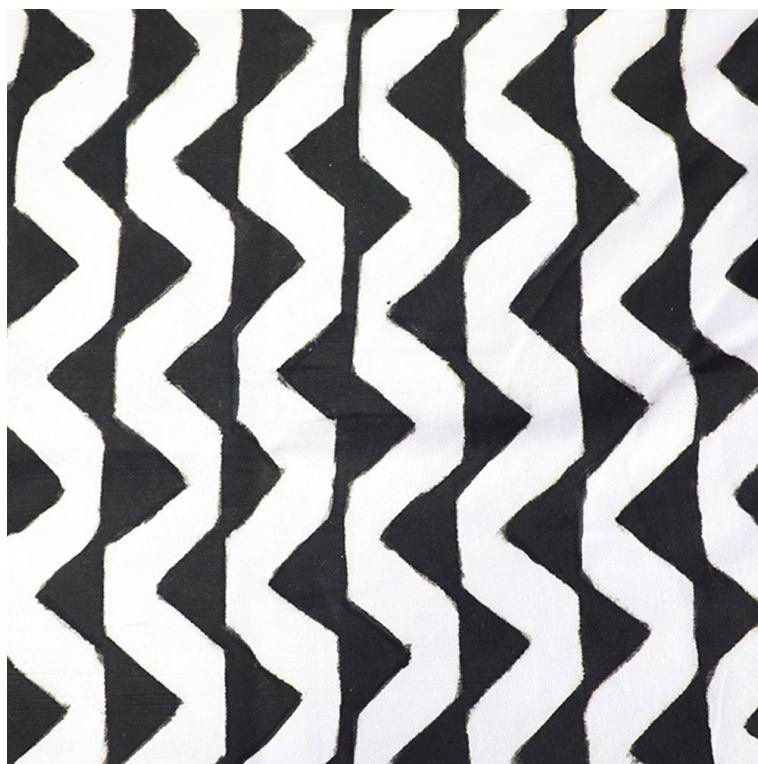

Pays : Côte d'Ivoire

Matériaux : tissus

Provenance : Collection privée

Poids : N/A

Description :

Essinkla : www.essinkla.com

Contact : +225 05 05 45 87 87

E-mail : contact@essinkla.com