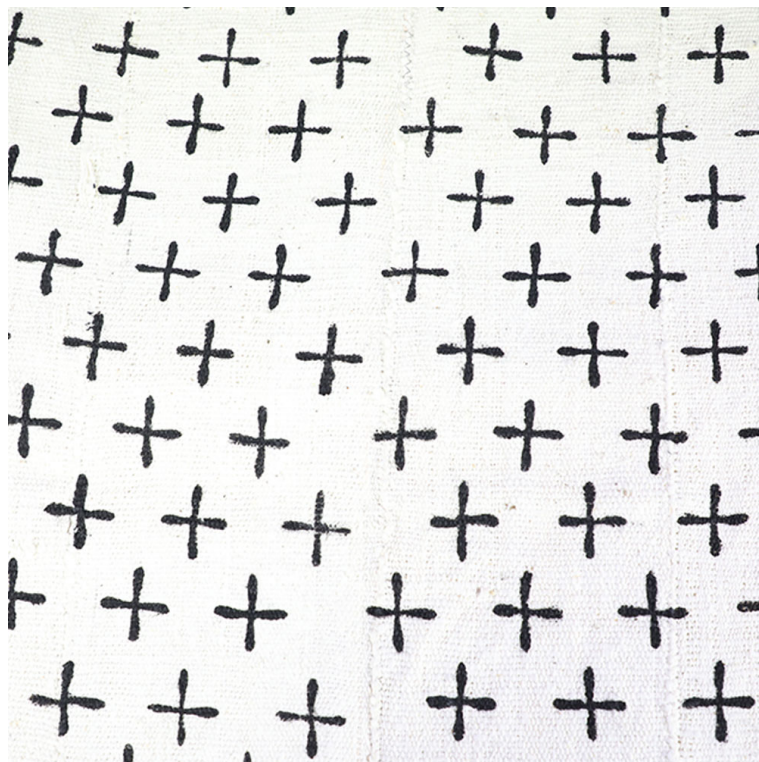

Pays : Côte d'Ivoire

Matériaux : tissus

Provenance : Collection privée

Poids : N/A

Description :

Essinkla : www.essinkla.com

Contact : +225 05 05 45 87 87

E-mail : contact@essinkla.com