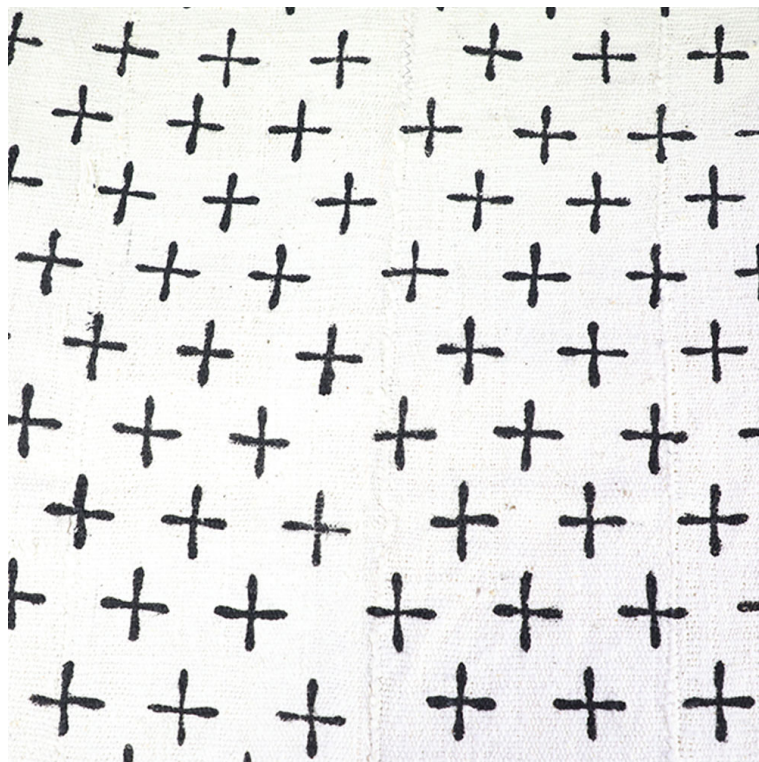

**Pays :** Côte d'Ivoire

**Matériaux :** tissus

**Provenance :** Collection privée

**Poids :** N/A

**Description :**

**Essinkla : [www.essinkla.com](http://www.essinkla.com)**

**Contact : +225 05 05 45 87 87**