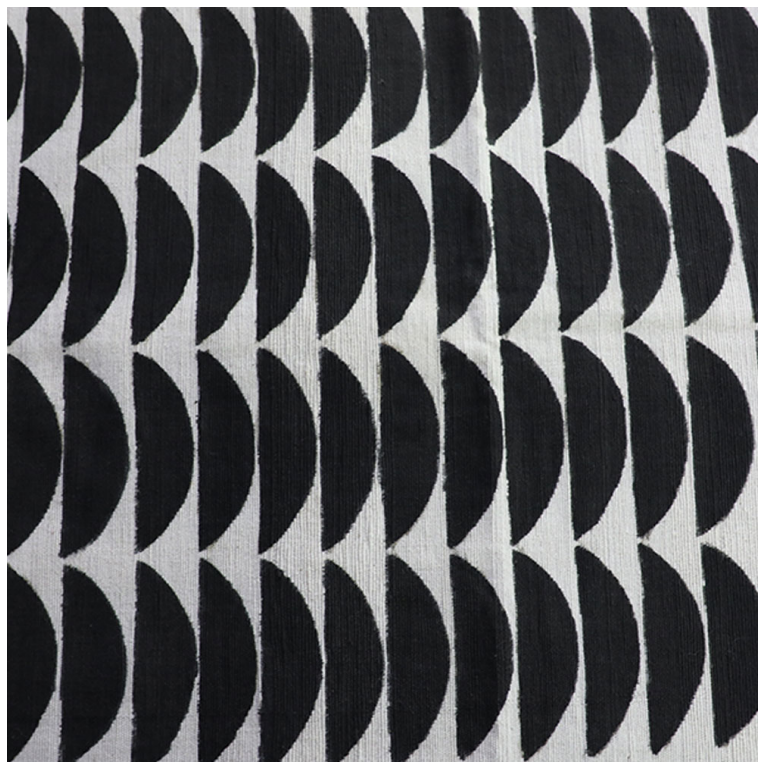

Pays : Côte d'Ivoire

Matériaux : tissus

Provenance : Collection privée

Poids : N/A

Description :

Essinkla : www.essinkla.com

Contact : +225 05 05 45 87 87

E-mail : contact@essinkla.com