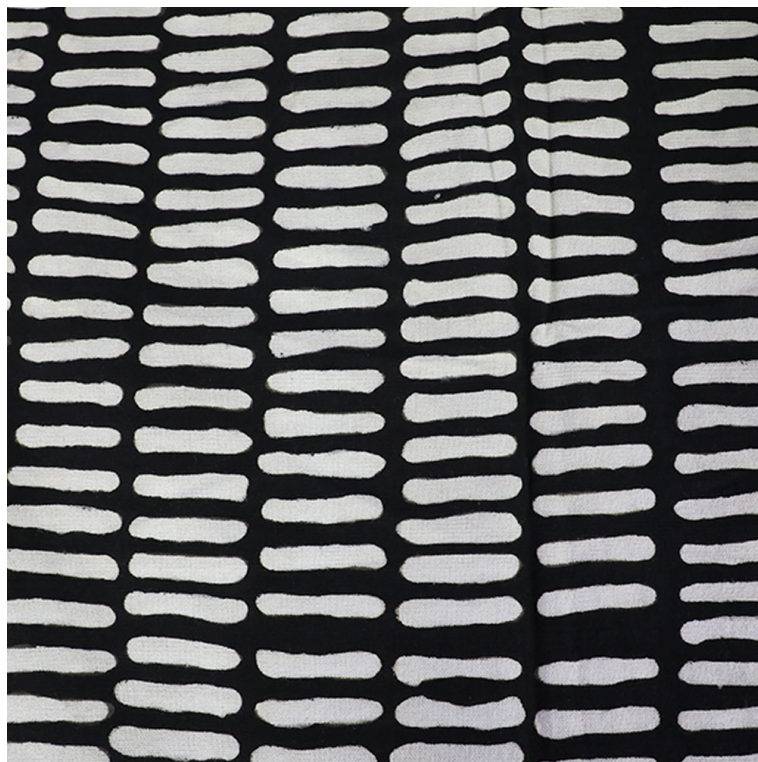

Pays : Côte d'Ivoire

Matériaux : tissus

Provenance : Collection privée

Poids : N/A

Description :

Essinkla : www.essinkla.com

Contact : +225 05 05 45 87 87

E-mail : contact@essinkla.com